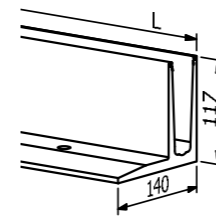

Toebehoren

30

ONLEVEL

TL-30

EXTENDED RANGE

Model 3010 1.0kN Top Mount

- Slanke fraaie vormgeving en onderhoudsarm
- OnLevel fix-fit glasmontagesysteem
- Afwateringsopeningen
- Top cover (als optie)

ONLEVEL TL-30 | 1.0KN TOP MOUNT