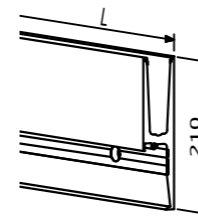

ONLEVEL TL-30 | 1.0KN SIDE MOUNT