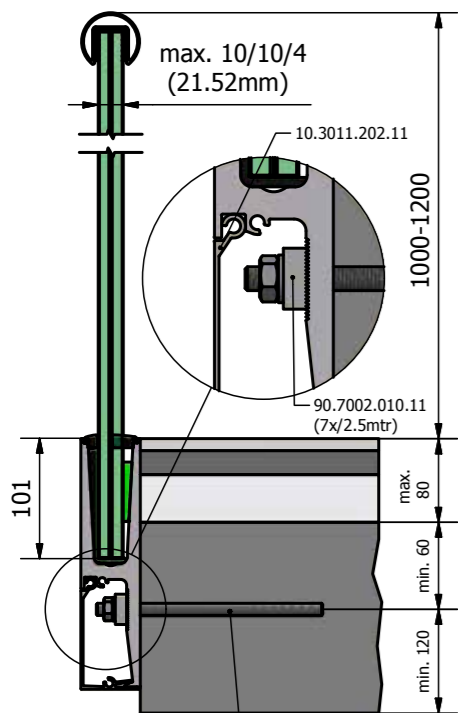

CUT TO FIT!

ONLEVEL

TL-30

EXTENDED RANGE

Model 3011 1.0kN Side Mount

- Slanke fraaie vormgeving en onderhoudsarm
- OnLevel fix-fit glasmontagesysteem
- Verlengstiftkanalen
- Afwateringsopeningen
- Top cover (als optie)
- Gedeeltelijke afdekkap (als optie)