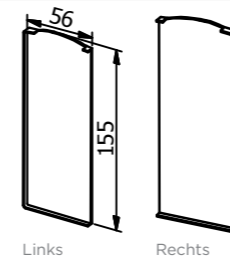

EINDKAP VOOR AFDEKKAP

MODEL: 6011	RAW PROFILES	OUTDOOR	ALU PROFILES	OUTDOOR	STAINLESS STYLE	OUTDOOR
Zijde	Art. nr.		Art. nr.		Art. nr.	

Links	10.6011.410.10	1	10.6011.410.12	1	10.6011.410.12	1
Rechts	10.6011.460.10	1	10.6011.460.12	1	10.6011.460.12	1