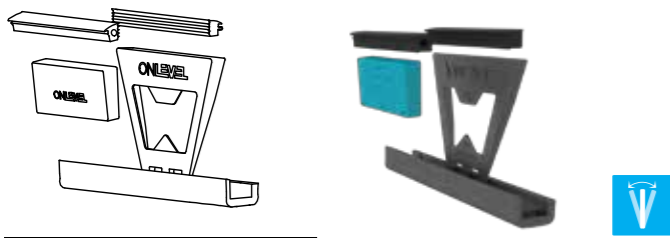

FLEX FIT 1.0 KN				
MODEL: 0402/0405		RUBBER	OUTDOOR	
L	Glasdikte	Kleur	Art. nr.	📦
25000	12	■	90.0525.112.00	1
25000	6/6/2	■	90.0525.113.00	1
25000	6/6/4	■	90.0525.114.00	1
25000	15	■	90.0525.115.00	1
25000	8/8/2	■	90.0525.117.00	1
25000	8/8/4	■	90.0525.118.00	1
25000	19	■	90.0525.119.00	1
25000	10/10/2	■	90.0525.121.00	1
25000	10/10/4	■	90.0525.122.00	1

FIX FIT 1.0 KN				
MODEL: 0402/0405		RUBBER	OUTDOOR	
L	Glasdikte	Kleur	Art. nr.	📦
25000	12	■	90.0425.112.00	1
25000	6/6/2	■	90.0425.113.00	1
25000	6/6/4	■	90.0425.114.00	1
25000	15	■	90.0425.115.00	1
25000	8/8/2	■	90.0425.117.00	1
25000	8/8/4	■	90.0425.118.00	1
25000	19	■	90.0425.119.00	1
25000	10/10/2	■	90.0425.121.00	1
25000	10/10/4	■	90.0425.122.00	1