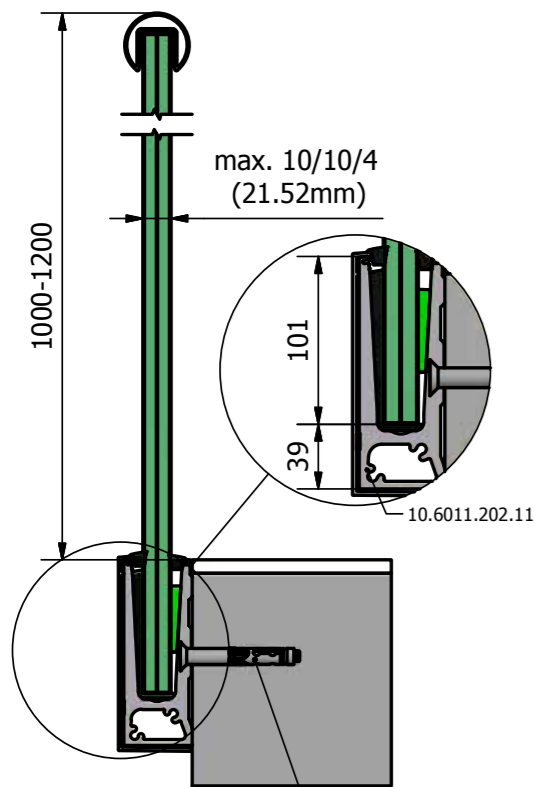

binnen: 91.3511.215.81
buiten: 91.3511.215.30
(10x/2.5mtr)