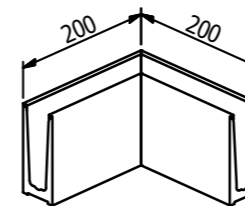

GLAS PROFIEL

MODEL: 6010	RAW PROFILES	OUTDOOR	ALU PROFILES	OUTDOOR	STAINLESS STYLE	OUTDOOR
L	Art. nr.		Art. nr.		Art. nr.	
2500	NOT AVAILABLE		10.6010.002.11	1	NOT AVAILABLE	
5000	10.6010.005.10	1	10.6010.005.11	1	10.6010.005.12	1
MODEL: 6010	COLORED PROFILES	OUTDOOR				
L	Art. nr.					
5000	10.6010.005.13	1