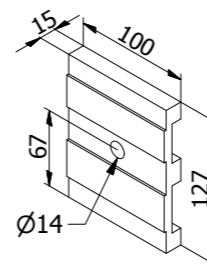

MODEL: 6011 COLORED PROFILES OUTDOOR

Zijde	Art. nr.	
Links	10.6011.411.13	1
Rechts	10.6011.461.13	1

AFSTANDHOUDER

MODEL: 6011	ALU PROFILES	OUTDOOR
	Art. nr.	

	10.6011.500.11	10

⚠ Let op! Voor het gebruik van een afdekkap moet u andere eindkappen bestellen.