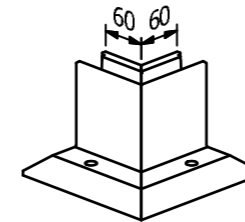

MODEL: 3010

	COLORED PROFILES	OUTDOOR
L	Art. nr.	
5000	10.3010.005.13	1

BINNENHOEK

MODEL: 3010	RAW PROFILES	OUTDOOR	ALU PROFILES	OUTDOOR	STAINLESS STYLE	OUTDOOR
	Art. nr.		Art. nr.		Art. nr.	
	10.3010.300.10	1	10.3010.300.11	1	10.3010.300.12	1