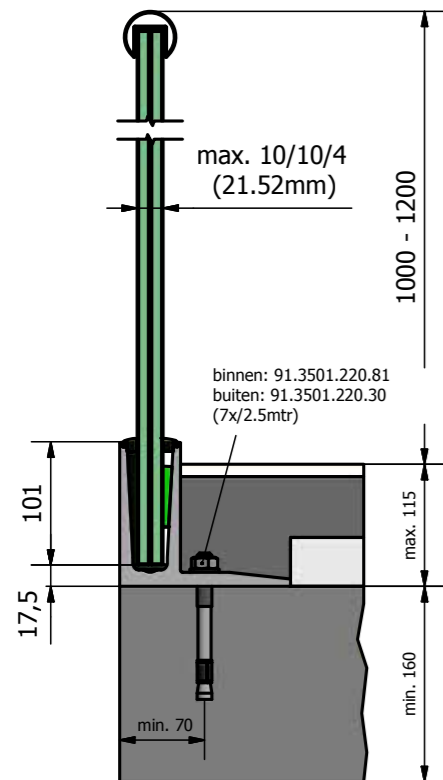

Toebehoren

30

ONLEVEL

TL-30

EXTENDED RANGE

Model 3010 1.0kN Top Mount

- Slanke fraaie vormgeving en onderhoudsarm
- OnLevel fix-fit glasmontagesysteem
- Afwateringsopeningen
- Top cover (als optie)

ONLEVEL TL-30 | 1.0KN TOP MOUNT