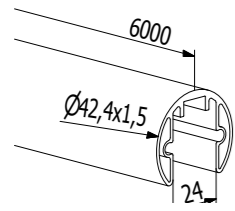

ONLEVEL HANDRILINGEN ROND

ONLEVEL HANDRAIL RUBBERS ROND

25
METER

HANDRAIL ROND

MODEL: 2106		RAW PROFILES	OUTDOOR	ALU PROFILES	OUTDOOR	STAINLESS STYLE	OUTDOOR
D	U	Art. nr.		Art. nr.		Art. nr.	
Ø42.4x1.5	24	11.2106.421.10	1	11.2106.421.11	1	11.2106.421.12	1

MODEL: 2106		COLORED PROFILES	OUTDOOR
D	U	Art. nr.	
Ø42.4x1.5	24	11.2106.421.13	1