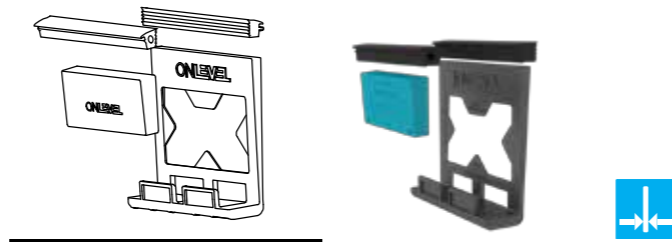

FLEX FIT 1.0 KN				
MODEL: 0402/0405		RUBBER	OUTDOOR	
L	Glasdikte	Kleur	Art. nr.	📦
25000	12	■	90.0525.112.00	1
25000	6/6/2	■	90.0525.113.00	1
25000	6/6/4	■	90.0525.114.00	1
25000	15	■	90.0525.115.00	1
25000	8/8/2	■	90.0525.117.00	1
25000	8/8/4	■	90.0525.118.00	1
25000	19	■	90.0525.119.00	1
25000	10/10/2	■	90.0525.121.00	1
25000	10/10/4	■	90.0525.122.00	1

FIX FIT 1.0 KN				
MODEL: 0402/0405		RUBBER	OUTDOOR	
L	Glasdikte	Kleur	Art. nr.	📦
25000	12	■	90.0425.112.00	1
25000	6/6/2	■	90.0425.113.00	1
25000	6/6/4	■	90.0425.114.00	1
25000	15	■	90.0425.115.00	1
25000	8/8/2	■	90.0425.117.00	1
25000	8/8/4	■	90.0425.118.00	1
25000	19	■	90.0425.119.00	1
25000	10/10/2	■	90.0425.121.00	1
25000	10/10/4	■	90.0425.122.00	1