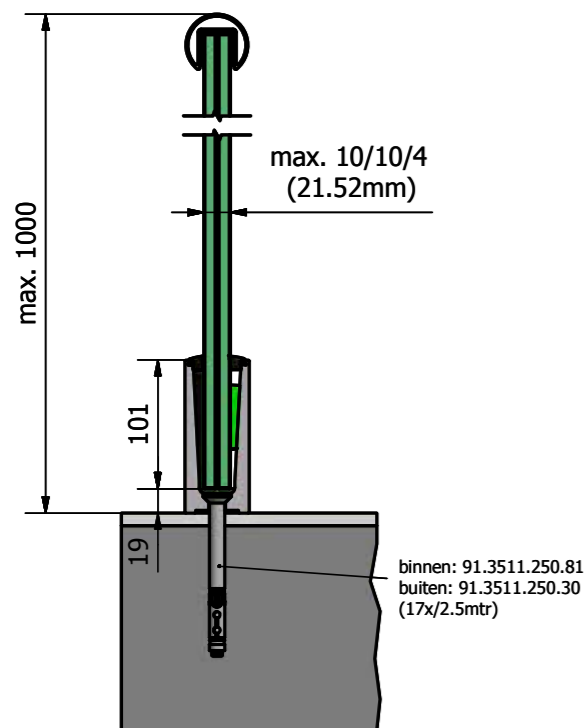

MODEL: 3011	COLORED PROFILES	OUTDOOR
Zijde	Art. nr.	
Links	10.3011.461.13	1
Rechts	10.3011.461.13	1

ONLEVEL
TL-30
EXTENDED RANGE

ELEGANT &
ONDERHOUDS
ARM

ONLEVEL

TL-60

BASE RANGE

Model 6010 1.0kN Top Mount

- Slanke fraaie vormgeving en onderhoudsarm
- OnLevel fix-fit glasmontagesysteem
- Afwateringsopeningen
- Top cover (als optie)