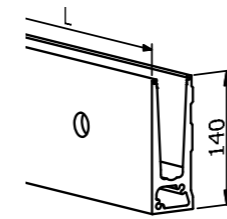

ONLEVEL TL-60 | 1.0KN SIDE MOUNT