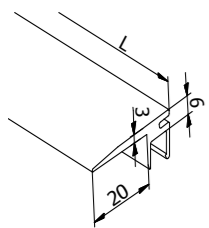

TOP COVER VLOER AANSLUITING							
MODEL: 8110		RAW PROFILES	OUTDOOR	ALU PROFILES	OUTDOOR	STAINLESS STYLE	OUTDOOR
L		Art. nr.	📦	Art. nr.	€/📦	Art. nr.	📦
2500		NOT AVAILABLE	1	90.8110.202.11	1	NOT AVAILABLE	1
5000		90.8110.205.10	1	90.8110.205.11	1	90.8110.205.12	1

MODEL: 8110		ALU PROFILES	OUTDOOR
L		Art. nr.	📦
5000		90.8110.205.13	1

HET TOP COVER PROFIEL EEN NAADLOZE AANSLUITING OP UW PROJECT

ONLEVEL
TL-60
BASE
RANGE

De verscheidenheid aan toepassingen van glasbalustrades in projecten is bijna net zo groot als de verscheidenheid aan projecten zelf. Voor een naadloze aansluiting op uw project hebben wij het Top cover profiel ontwikkeld. Dit profiel is eenvoudig op alle OnLevel glasbalustradeprofielen te klikken en kan gebruikt worden voor bijna een oneindige reeks van aansluitingen.