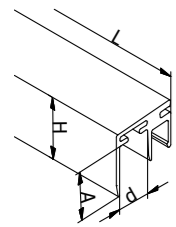

ONLEVEL TOP COVER - TOP COVER VLOER 1.0 KN

TOP COVER									
MODEL: 8010				RAW PROFILES	OUTDOOR	ALU PROFILES	OUTDOOR	STAINLESS STYLE	OUTDOOR
d	L	H	A	Art. nr.	📦	Art. nr.	📦	Art. nr.	📦
3	2500	14	10	NOT AVAILABLE	1	90.8010.032.11	1	NOT AVAILABLE	1
3	5000	14	10	90.8010.035.10	1	90.8010.035.11	1	90.8010.035.12	1
10	2500	20	16	NOT AVAILABLE	1	90.8010.102.11	1	NOT AVAILABLE	1
10	5000	20	16	90.8010.105.10	1	90.8010.105.11	1	90.8010.105.12	1
15	2500	20	16	NOT AVAILABLE	1	90.8010.152.11	1	NOT AVAILABLE	1
15	5000	20	16	90.8010.155.10	1	90.8010.155.11	1	90.8010.155.12	1
20	2500	20	16	NOT AVAILABLE	1	90.8010.202.11	1	NOT AVAILABLE	1
20	5000	20	16	90.8010.205.10	1	90.8010.205.11	1	90.8010.205.12	1
120	2500	20	16	NOT AVAILABLE	1	90.8011.202.11	1	NOT AVAILABLE	1
120	5000	20	16	90.8011.205.10	1	90.8011.205.11	1	90.8011.205.12	1

MODEL: 8010				COLORED PROFILES	OUTDOOR
d	L	H	A	Art. nr.	📦
3	5000	14	10	90.8010.035.13	1
10	5000	20	16	90.8010.105.13	1
15	5000	20	16	90.8010.155.13	1
20	5000	20	16	90.8010.205.13	1
120	5000	20	16	90.8011.205.13	1