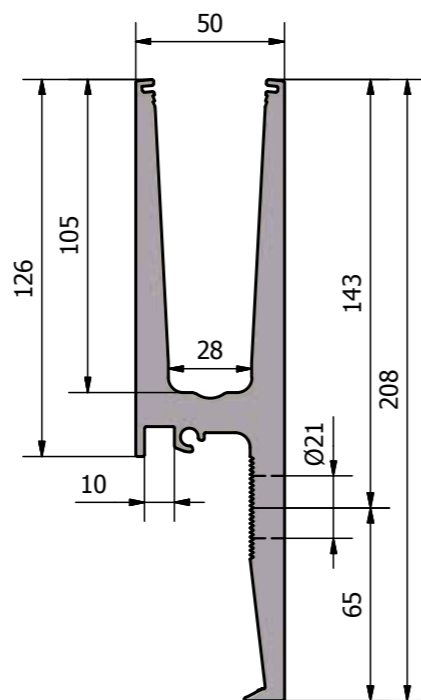

ONLEVEL TL-30 | 1.0KN SIDE MOUNT

GLAS PROFIEL

MODEL: 3011	RAW PROFILES	OUTDOOR	ALU PROFILES	OUTDOOR	STAINLESS STYLE	OUTDOOR
L	Art. nr.		Art. nr.		Art. nr.	
2500	NOT AVAILABLE		10.3011.002.11	1	NOT AVAILABLE	
5000	10.3011.005.10	1	10.3011.005.11	1	10.3011.005.12	1
MODEL: 3010	COLORED PROFILES	OUTDOOR				
L	Art. nr.					
5000	10.3011.005.13	1				

BINNENHOEK

MODEL: 3011	RAW PROFILES	OUTDOOR	ALU PROFILES	OUTDOOR	STAINLESS STYLE	OUTDOOR
	Art. nr.		Art. nr.		Art. nr.	
	10.3011.300.10	1	10.3011.300.11	1	10.3011.300.12	1
MODEL: 3011	COLORED PROFILES	OUTDOOR				
	Art. nr.					
	10.3011.300.13	1				

BINNENHOEK

MODEL: 3011	RAW PROFILES	OUTDOOR	ALU PROFILES	OUTDOOR	STAINLESS STYLE	OUTDOOR
	Art. nr.		Art. nr.		Art. nr.	
	10.3011.350.10	1	10.3011.350.11	1	10.3011.350.12	1
MODEL: 3011	COLORED PROFILES	OUTDOOR				
	Art. nr.					
	10.3011.350.10	1