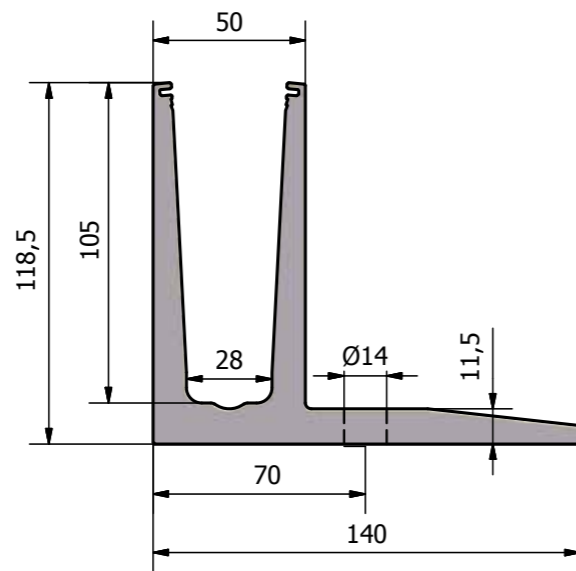

Toebehoren

30

ONLEVEL

TL-30

EXTENDED RANGE

Model 3010 1.0kN Top Mount

- Slanke fraaie vormgeving en onderhoudsarm
- OnLevel fix-fit glasmontagesysteem
- Afwateringsopeningen
- Top cover (als optie)

ONLEVEL TL-30 | 1.0KN TOP MOUNT