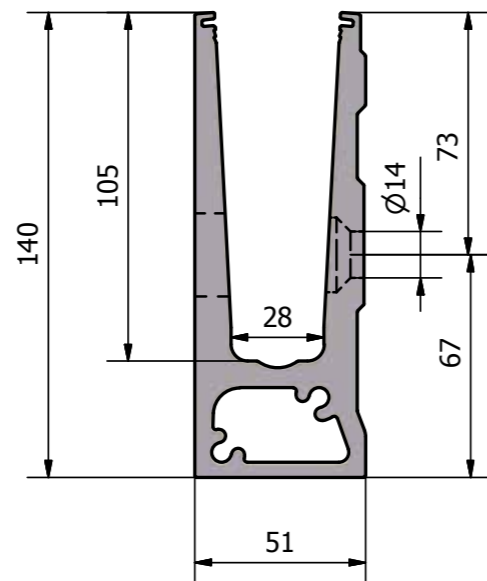

ONLEVEL TL-60 | 1.0KN SIDE MOUNT

GLAS PROFIEL

MODEL: 6011	RAW PROFILES	OUTDOOR	ALU PROFILES	OUTDOOR	STAINLESS STYLE	OUTDOOR
L	Art. nr.		Art. nr.		Art. nr.	
2500	NOT AVAILABLE		10.6011.002.11	1	NOT AVAILABLE	
5000	10.6011.005.10	1	10.6011.005.11	1	10.6011.005.12	1
MODEL: 6011	COLORED PROFILES	OUTDOOR				
L	Art. nr.					
5000	10.6011.005.13	1				

BINNENHOEK

MODEL: 6011	RAW PROFILES	OUTDOOR	ALU PROFILES	OUTDOOR	STAINLESS STYLE	OUTDOOR
	Art. nr.		Art. nr.		Art. nr.	
	10.6011.300.10	1	10.6011.300.11	1	10.6011.300.12	1
MODEL: 6011	COLORED PROFILES	OUTDOOR				
	Art. nr.					
	10.6011.300.13	1				

BUITENHOEK

MODEL: 6011	RAW PROFILES	OUTDOOR	ALU PROFILES	OUTDOOR	STAINLESS STYLE	OUTDOOR
	Art. nr.		Art. nr.		Art. nr.	
	10.6011.350.10	1	10.6011.350.11	1	10.6011.350.12	1
MODEL: 6011	COLORED PROFILES	OUTDOOR				
	Art. nr.					
	10.6011.350.13	1