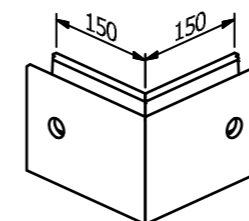

ANGLE EXTÉRIEUR

MODÈLE: 6011	PROFILÉS BRUTS	EXTÉRIEUR	PROFILÉS ALU	EXTÉRIEUR	STYLE INOX	EXTÉRIEUR
	Art. no.		Art. no.		Art. no.	
	10.6011.300.10	1	10.6011.300.11	1	10.6011.300.12	1
MODÈLE: 6011	PROFILÉS COLORÉS	EXTÉRIEUR				
	Art. no.					
	10.6011.300.13	1