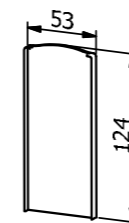

ANGLE INTÉRIEUR / EXTÉRIEUR

MODÈLE: 6010	PROFILÉS BRUTS	EXTÉRIEUR	PROFILÉS ALU	EXTÉRIEUR	STYLE INOX	EXTÉRIEUR
	Art. no.		Art. no.		Art. no.	
2500	10.6010.390.10	1	10.6010.390.11	1	10.6010.390.12	1
MODÈLE: 6010	PROFILÉS COLORÉS	EXTÉRIEUR				
	Art. no.					
	10.6010.390.13	1