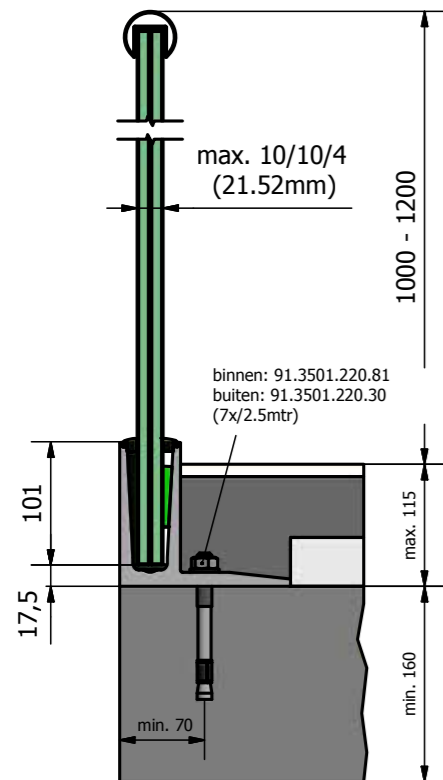

ONLEVEL TL-30 | 1.0KN AU SOL

PROFIL VERRE

MODÈLE: 3010	PROFILÉS BRUTS	EXTÉRIEUR	PROFILÉS ALU	EXTÉRIEUR	STYLE INOX	EXTÉRIEUR
L	Art. no.		Art. no.		Art. no.	
2500	NE PAS DISPONIBLE		10.3010.002.11	1	NE PAS DISPONIBLE	
5000	10.3010.005.10	1	10.3010.005.11	1	10.3010.005.12	1

MODÈLE: 3010

	PROFILÉS COLORÉS	EXTÉRIEUR
L	Art. no.	
5000	10.3010.005.13	1

ANGLE INTÉRIEUR

MODÈLE: 3010	PROFILÉS BRUTS	EXTÉRIEUR	PROFILÉS ALU	EXTÉRIEUR	STYLE INOX	EXTÉRIEUR
	Art. no.		Art. no.		Art. no.	
	10.3010.300.10	1	10.3010.300.11	1	10.3010.300.12	1

MODÈLE: 3010

	PROFILÉS COLORÉS	EXTÉRIEUR
	Art. no.	
	10.3010.300.13	1

ANGLE EXTÉRIEUR

MODÈLE: 3010	PROFILÉS BRUTS	EXTÉRIEUR	PROFILÉS ALU	EXTÉRIEUR	STYLE INOX	EXTÉRIEUR
	Art. no.		Art. no.		Art. no.	
	10.3010.350.10	1	10.3010.350.11	1	10.3010.350.12	1

MODÈLE: 3010

	PROFILÉS COLORÉS	EXTÉRIEUR
	Art. no.	
	10.3010.350.13	1