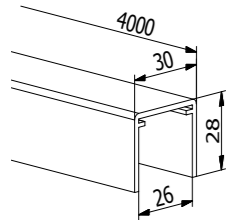

MAIN COURANTE EN U

MODÈLE: 2114	PROFILÉS BRUTS	EXTÉRIEUR	PROFILÉS ALU	EXTÉRIEUR	STAINLES STYLE	EXTÉRIEUR
	Art. no.		Art. no.		Art. no.	
	11.2114.302.10	1	11.2114.302.11	1	11.2114.302.12	1

MODÈLE: 2114	PROFILÉS COLORÉS	EXTÉRIEUR
	Art. no.	
	11.2114.302.13	1