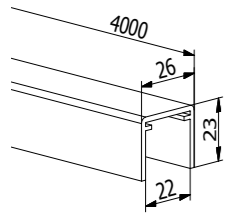

ONLEVEL MAIN COURANTE EN U

ONLEVEL MAIN COURANTE CAOUTCHOUC EN U

MAIN COURANTE EN U

MODÈLE: 2114	PROFILÉS BRUTS	EXTÉRIEUR	PROFILÉS ALU	EXTÉRIEUR	STAINLES STYLE	EXTÉRIEUR
	Art. no.		Art. no.		Art. no.	
	11.2114.262.10	1	11.2114.262.11	1	11.2114.262.12	1

MODÈLE: 2114	PROFILÉS COLORÉS	EXTÉRIEUR
	Art. no.	
	11.2114.262.13	1