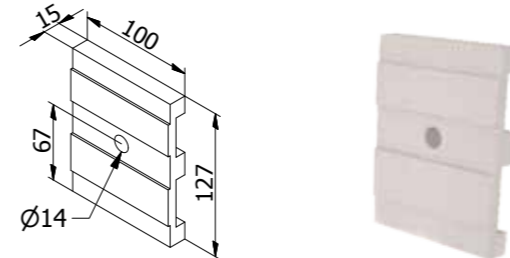

ESPACEUR

MODEL: 6011	PROFILÉS ALU	EXTÉRIEUR
	Art. no.	
	10.6011.500.11	10

CUT TO FIT!

CUT TO FIT!