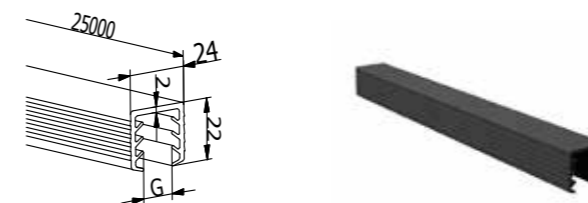

MAIN COURANTE CAOUTCHOUC OMÉGA		
MODÈLE: 6542	Caoutchouc	EXTÉRIEUR
Verre	Art. no.	
8-11	90.6542.208.60	1
11.5-13.5	90.6542.211.60	1
15	90.6542.215.60	1
16-17.5	90.6542.216.60	1
19	90.6542.219.60	1
20-21.5	90.6542.220.60	1