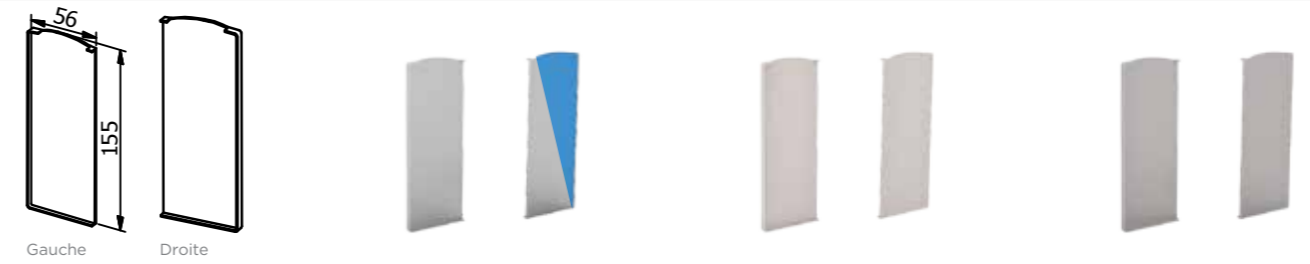

BANDE D'EXTRÉMITÉ POUR BANDE DE PROTECTION

MODÈLE: 6011	PROFILÉS BRUTS	EXTÉRIEUR	PROFILÉS ALU	EXTÉRIEUR	STYLE INOX	EXTÉRIEUR
Côté	Art. no.		Art. no.		Art. no.	
Gauche	10.6011.410.10	1	10.6011.410.12	1	10.6011.410.12	1
Droite	10.6011.460.10	1	10.6011.460.12	1	10.6011.460.12	1

MODÈLE: 6011	PROFILÉS COLORÉS	EXTÉRIEUR
Côté	Art. no.	
Gauche	10.6011.410.13	1
Droite	10.6011.460.13	1