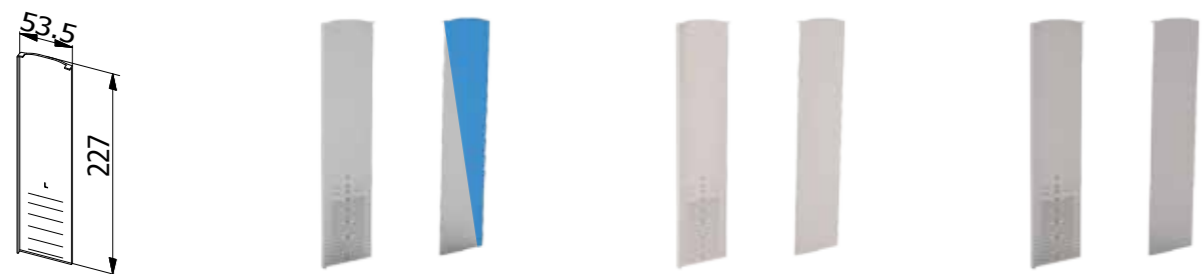

BANDE D'EXTRÉMITÉ MONTÉE D'ESCALIER

MODÈLE: 6011	PROFILÉS BRUTS	EXTÉRIEUR	PROFILÉS ALU	EXTÉRIEUR	STYLE INOX	EXTÉRIEUR
Côté	Art. no.		Art. no.		Art. no.	
Gauche	10.6011.401.10	1	10.6011.401.11	1	10.6011.401.12	1
Droite	10.6011.451.10	1	10.6011.451.11	1	10.6011.451.12	1

MODÈLE: 6011	PROFILÉS COLORÉS	EXTÉRIEUR
Côté	Art. no.	
Gauche	10.6011.401.13	1
Droite	10.6011.451.13	1