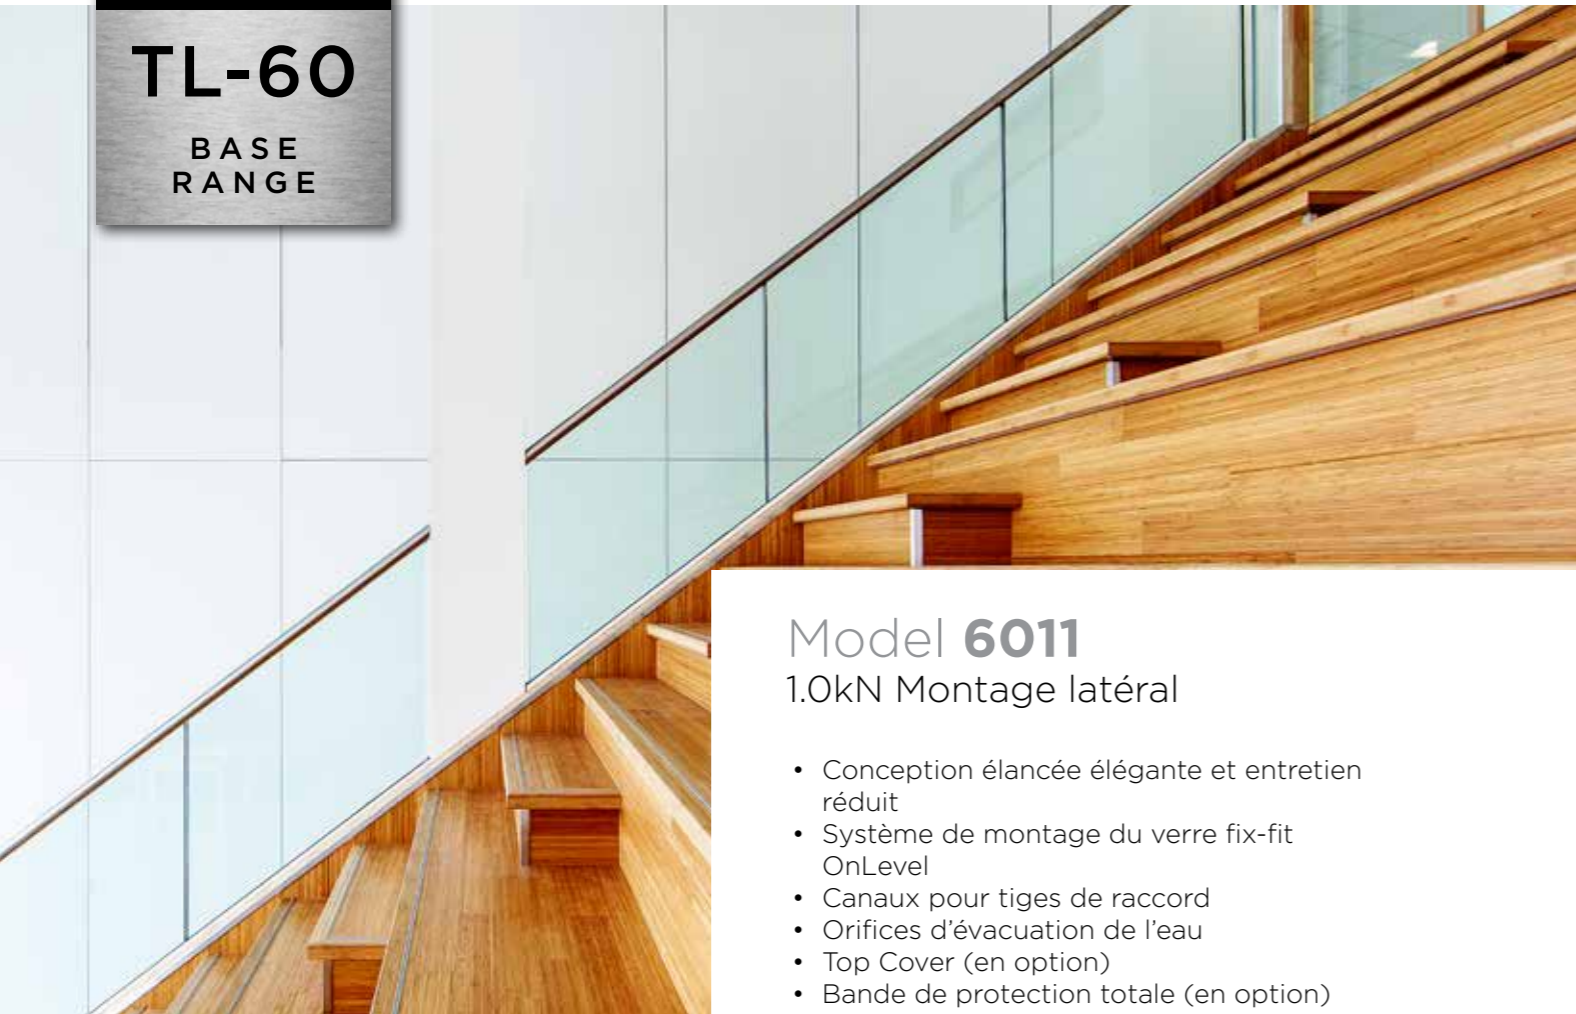

ONLEVEL

TL-60

BASE RANGE

Model 6011 1.0kN Montage latéral

- Conception élancée élégante et entretien réduit
- Système de montage du verre fix-fit OnLevel
- Canaux pour tiges de raccord
- Orifices d'évacuation de l'eau
- Top Cover (en option)
- Bande de protection totale (en option)
- Boîte de torsion intégrée

Avis Technique
N° 2/15-1674