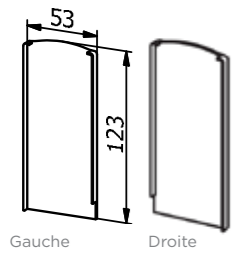

MODÈLE: 3010

	PROFILÉS COLORÉS	EXTÉRIEUR
L	Art. no.	
5000	10.3010.005.13	1

ANGLE INTÉRIEUR

MODÈLE: 3010	PROFILÉS BRUTS	EXTÉRIEUR	PROFILÉS ALU	EXTÉRIEUR	STYLE INOX	EXTÉRIEUR
	Art. no.		Art. no.		Art. no.	
	10.3010.300.10	1	10.3010.300.11	1	10.3010.300.12	1

MODÈLE: 3010

	PROFILÉS COLORÉS	EXTÉRIEUR
	Art. no.	
	10.3010.300.13	1

ANGLE EXTÉRIEUR

MODÈLE: 3010	PROFILÉS BRUTS	EXTÉRIEUR	PROFILÉS ALU	EXTÉRIEUR	STYLE INOX	EXTÉRIEUR
	Art. no.		Art. no.		Art. no.	
	10.3010.350.10	1	10.3010.350.11	1	10.3010.350.12	1

MODÈLE: 3010

	PROFILÉS COLORÉS	EXTÉRIEUR
	Art. no.	
	10.3010.350.13	1

ONLEVEL TL-30 | 1.0KN AU SOL

BANDE D'EXTRÉMITÉ

MODÈLE: 3010	PROFILÉS BRUTS	EXTÉRIEUR	PROFILÉS ALU	EXTÉRIEUR	STYLE INOX	EXTÉRIEUR
Côté	Art. no.		Art. no.		Art. no.	
Gauche	10.3010.400.10	1	10.3010.400.11	1	10.3010.400.12	1
Droite	10.3010.450.10	1	10.3010.450.11	1	10.3010.450.12	1
MODÈLE: 3010	PROFILÉS COLORÉS	EXTÉRIEUR				
Côté	Art. no.					
Gauche	10.3010.400.13	1				
Droite	10.3010.450.13	1				