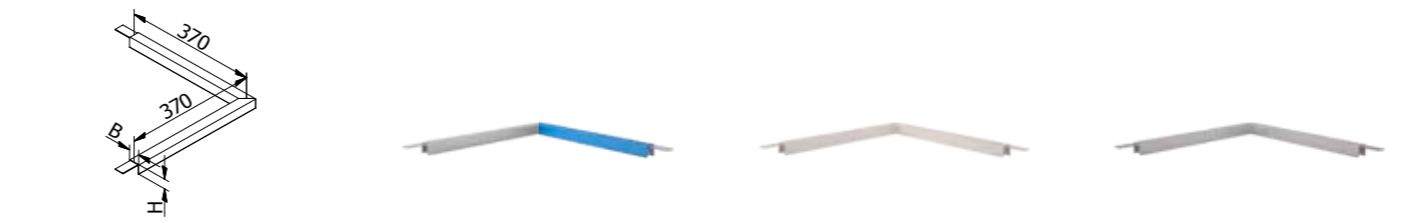

RACCORD D'ANGLE PROFILÉ EN U						
MODÈLE: 2210	PROFILÉS BRUTS	EXTÉRIEUR	PROFILÉS ALU	EXTÉRIEUR	STYLE INOX	EXTÉRIEUR
B	H	Art. no.		Art. no.		Art. no.
26	23	11.2210.262.10	2	11.2210.262.11	2	11.2210.262.12
30	28	11.2210.302.10	2	11.2210.302.11	2	11.2210.302.12
42	34	11.2210.403.10	2	11.2210.403.11	2	11.2210.403.12

MODÈLE: 2210	COLORED PROFILES	EXTÉRIEUR
B	H	Art. no.
26	23	11.2210.262.13
30	28	11.2210.302.13
42	34	11.2210.403.13