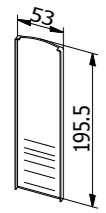

CUT TO FIT!

▾ BANDE GAUCHE/DROITE D'EXTRÉMITÉ MONTÉE D'ESCALIER

MODÈLE: 6010	PROFILÉS BRUTS	EXTÉRIEUR	PROFILÉS ALU	EXTÉRIEUR	STYLE INOX	EXTÉRIEUR
Gauche / Droite	Art. no.		Art. no.		Art. no.	
	10.6010.491.10	1	10.6010.491.11	1	10.6010.491.12	1

MODÈLE: 6010	PROFILÉS COLORÉS	EXTÉRIEUR
Gauche / Droite	Art. no.	
	10.6010.491.13	1