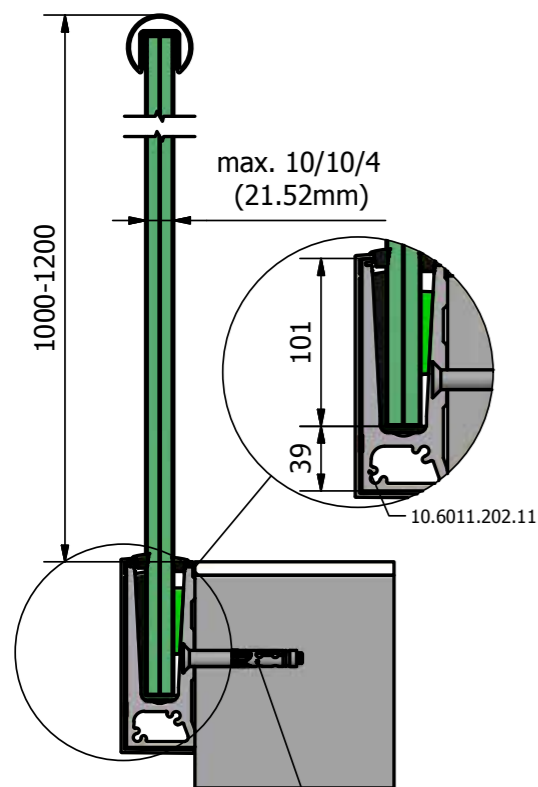

binnen: 91.3511.215.81
buiten: 91.3511.215.30
(10x/2.5mtr)