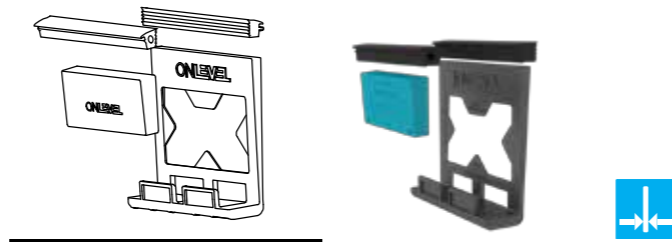

FLEX FIT 1.0 KN				
MODÈLE: 0402/0405		Caoutchouc	EXTÉRIEUR	
L	Verre	Couleur	Art. no.	
25000	12		90.0525.112.00	1
25000	6/6/2		90.0525.113.00	1
25000	6/6/4		90.0525.114.00	1
25000	15		90.0525.115.00	1
25000	8/8/2		90.0525.117.00	1
25000	8/8/4		90.0525.118.00	1
25000	19		90.0525.119.00	1
25000	10/10/2		90.0525.121.00	1
25000	10/10/4		90.0525.122.00	1

FIX FIT 1.0 KN				
MODÈLE: 0402/0405		Caoutchouc	EXTÉRIEUR	
L	Verre	Couleur	Art. no.	
25000	12		90.0425.112.00	1
25000	6/6/2		90.0425.113.00	1
25000	6/6/4		90.0425.114.00	1
25000	15		90.0425.115.00	1
25000	8/8/2		90.0425.117.00	1
25000	8/8/4		90.0425.118.00	1
25000	19		90.0425.119.00	1
25000	10/10/2		90.0425.121.00	1
25000	10/10/4		90.0425.122.00	1