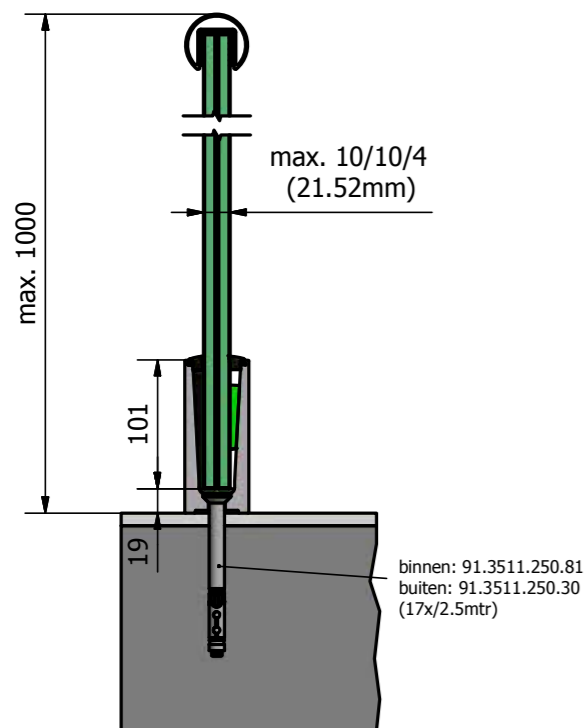

ONLEVEL TL-60 | 1.0KN AU SOL

PROFIL VERRE

MODÈLE: 6010	PROFILÉS BRUTS	EXTÉRIEUR	PROFILÉS ALU	EXTÉRIEUR	STYLE INOX	EXTÉRIEUR
L	Art. no.		Art. no.		Art. no.	
2500	NE PAS DISPONIBLE		10.6010.002.11	1	NE PAS DISPONIBLE	
5000	10.6010.005.10	1	10.6010.005.11	1	10.6010.005.12	1
MODÈLE: 6010	PROFILÉS COLORÉS	EXTÉRIEUR				
L	Art. no.					
5000	10.6010.005.13	1				

ANGLE INTÉRIEUR / EXTÉRIEUR

MODÈLE: 6010	PROFILÉS BRUTS	EXTÉRIEUR	PROFILÉS ALU	EXTÉRIEUR	STYLE INOX	EXTÉRIEUR
	Art. no.		Art. no.		Art. no.	
2500	10.6010.390.10	1	10.6010.390.11	1	10.6010.390.12	1
MODÈLE: 6010	PROFILÉS COLORÉS	EXTÉRIEUR				
	Art. no.					
	10.6010.390.13	1				

BANDE D'EXTRÉMITÉ GAUCHE/DROITE

MODÈLE: 6010	PROFILÉS BRUTS	EXTÉRIEUR	PROFILÉS ALU	EXTÉRIEUR	STYLE INOX	EXTÉRIEUR
Gauche / Droite	Art. no.		Art. no.		Art. no.	
	10.6010.490.10	1	10.6010.490.11	1	10.6010.490.12	1
MODÈLE: 6010	PROFILÉS COLORÉS	EXTÉRIEUR				
Gauche / Droite	Art. no.					
	10.6010.490.13	1