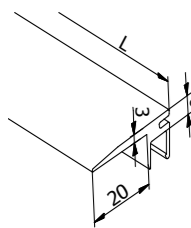

TOP COVER CONNEXION SOL								
MODÈLE: 8110		PROFILÉS BRUTS	EXTÉRIEUR	PROFILÉS ALU	EXTÉRIEUR	STYLE INOX	EXTÉRIEUR	
L		Art. no.		📦	Art. no.	€/📦	Art. no.	📦
2500		NE PAS DISPONIBLE		1	90.8110.202.11	1	NE PAS DISPONIBLE	1
5000		90.8110.205.10		1	90.8110.205.11	1	90.8110.205.12	1

MODÈLE: 8110		PROFILÉS COLORÉS	EXTÉRIEUR
L		Art. no.	📦
5000		90.8110.205.13	1

LE PROFILÉ TOP COVER UN RACCORDEMENT PARFAIT SUR VOTRE PROJET

ONLEVEL
TL-60
BASE
RANGE

La diversité des applications des garde-corps en verre dans les projets est presque aussi grande que la diversité des projets eux-mêmes. Le profilé Top Cover a été conçu pour assurer un raccordement parfait sur votre projet. Ce profilé se clique simplement sur tous les profilés de garde-corps en verre OnLevel et il peut être utilisé pour une série quasiment infinie de raccords.