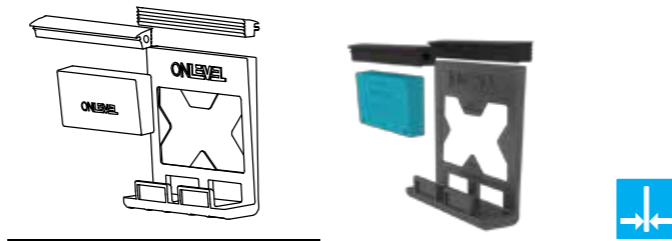

MODÈLE: 6011	PROFILÉS COLORÉS	EXTÉRIEUR
Côté	Art. no.	
Gauche	10.6011.411.13	1
Droite	10.6011.461.13	1

ESPACEUR

MODEL: 6011	PROFILÉS ALU	EXTÉRIEUR
	Art. no.	
	10.6011.500.11	10

CUT TO FIT!

CUT TO FIT!

FLEX FIT 1.0 KN				
MODÈLE: 0402/0405		Caoutchouc	EXTÉRIEUR	
L	Verre	Couleur	Art. no.	
25000	12		90.0525.112.00	1
25000	6/6/2		90.0525.113.00	1
25000	6/6/4		90.0525.114.00	1
25000	15		90.0525.115.00	1
25000	8/8/2		90.0525.117.00	1
25000	8/8/4		90.0525.118.00	1
25000	19		90.0525.119.00	1
25000	10/10/2		90.0525.121.00	1
25000	10/10/4		90.0525.122.00	1