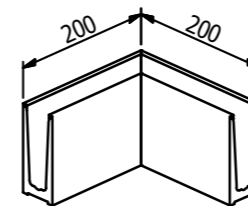

Avis Technique
N° 2/15-1674

ONLEVEL TL-60 | 1.0KN AU SOL

PROFIL VERRE

MODÈLE: 6010	PROFILÉS BRUTS	EXTÉRIEUR	PROFILÉS ALU	EXTÉRIEUR	STYLE INOX	EXTÉRIEUR
L	Art. no.		Art. no.		Art. no.	
2500	NE PAS DISPONIBLE		10.6010.002.11	1	NE PAS DISPONIBLE	
5000	10.6010.005.10	1	10.6010.005.11	1	10.6010.005.12	1
MODÈLE: 6010	PROFILÉS COLORÉS	EXTÉRIEUR				
L	Art. no.					
5000	10.6010.005.13	1				