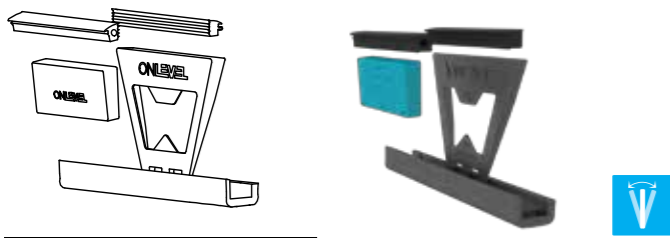

FLEX FIT 1.0 KN				
MODÈLE: 0402/0405		Caoutchouc	EXTÉRIEUR	
L	Verre	Couleur	Art. no.	
25000	12		90.0525.112.00	1
25000	6/6/2		90.0525.113.00	1
25000	6/6/4		90.0525.114.00	1
25000	15		90.0525.115.00	1
25000	8/8/2		90.0525.117.00	1
25000	8/8/4		90.0525.118.00	1
25000	19		90.0525.119.00	1
25000	10/10/2		90.0525.121.00	1
25000	10/10/4		90.0525.122.00	1

FIX FIT 1.0 KN				
MODÈLE: 0402/0405		Caoutchouc	EXTÉRIEUR	
L	Verre	Couleur	Art. no.	
25000	12		90.0425.112.00	1
25000	6/6/2		90.0425.113.00	1
25000	6/6/4		90.0425.114.00	1
25000	15		90.0425.115.00	1
25000	8/8/2		90.0425.117.00	1
25000	8/8/4		90.0425.118.00	1
25000	19		90.0425.119.00	1
25000	10/10/2		90.0425.121.00	1
25000	10/10/4		90.0425.122.00	1