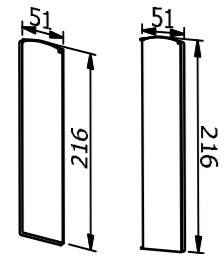

HABILLAGE

MODÈLE: 3011	PROFILÉS BRUTS	EXTÉRIEUR	PROFILÉS ALU	EXTÉRIEUR	STYLE INOX	EXTÉRIEUR
L	Art. no.		Art. no.		Art. no.	
2500	NE PAS DISPONIBLE		10.3011.202.11	1	NE PAS DISPONIBLE	
5000	10.3011.205.10	1	10.3011.202.11	1	10.3011.205.12	1
MODÈLE: 3011	PROFILÉS COLORÉS	EXTÉRIEUR				
L	Art. no.					
5000	10.3011.205.13	1				

Gauche

Droite