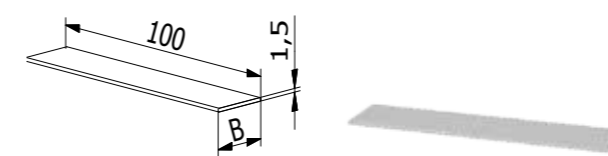

RACCORD MAIN COURANTE PROFILÉ EN U		
MODÈLE: 2200	PROFILÉS BRUTS	EXTÉRIEUR
B	Art. no.	
22	11.2200.263.10	2
26	11.2200.303.10	2
36	11.2200.403.10	2