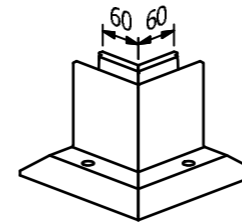

MODÈLE: 3010

	PROFILÉS COLORÉS	EXTÉRIEUR
L	Art. no.	
5000	10.3010.005.13	1

ANGLE INTÉRIEUR

MODÈLE: 3010	PROFILÉS BRUTS	EXTÉRIEUR	PROFILÉS ALU	EXTÉRIEUR	STYLE INOX	EXTÉRIEUR
	Art. no.		Art. no.		Art. no.	
	10.3010.300.10	1	10.3010.300.11	1	10.3010.300.12	1