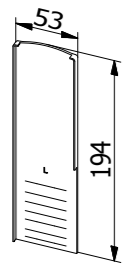

MODÈLE: 3010

	PROFILÉS COLORÉS	EXTÉRIEUR
	Art. no.	
	10.3010.350.13	1

ONLEVEL TL-30 | 1.0KN AU SOL

BANDE D'EXTRÉMITÉ

MODÈLE: 3010	PROFILÉS BRUTS	EXTÉRIEUR	PROFILÉS ALU	EXTÉRIEUR	STYLE INOX	EXTÉRIEUR
Côté	Art. no.		Art. no.		Art. no.	
Gauche	10.3010.400.10	1	10.3010.400.11	1	10.3010.400.12	1
Droite	10.3010.450.10	1	10.3010.450.11	1	10.3010.450.12	1
MODÈLE: 3010	PROFILÉS COLORÉS	EXTÉRIEUR				
Côté	Art. no.					
Gauche	10.3010.400.13	1				
Droite	10.3010.450.13	1				