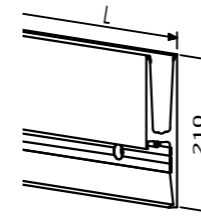

ONLEVEL TL-30 | 1.0KN MONTAGE LATÉRAL