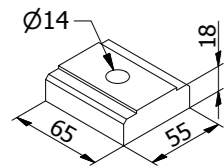

▾ ESPACEUR

MODÈLE: 6010	PROFILÉS ALU	EXTÉRIEUR
	Art. no.	
	10.6010.500.11	17

ONLEVEL
TL-60
BASE
RANGE

DESIGN SOBRE
DISPONIBLE POUR
L'ASPECT DE VOTRE
CHOIX