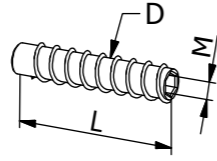

ONLEVEL AUTRES MATÉRIAUX