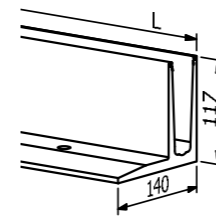

ONLEVEL TL-30 | 1.0KN AU SOL

PROFIL VERRE

MODÈLE: 3010	PROFILÉS BRUTS	EXTÉRIEUR	PROFILÉS ALU	EXTÉRIEUR	STYLE INOX	EXTÉRIEUR
L	Art. no.		Art. no.		Art. no.	
2500	NE PAS DISPONIBLE		10.3010.002.11	1	NE PAS DISPONIBLE	
5000	10.3010.005.10	1	10.3010.005.11	1	10.3010.005.12	1