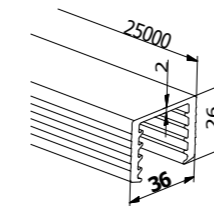

MAIN COURANTE CAOUTCHOUC EN U

MODÈLE: 6540	Caoutchouc	EXTÉRIEUR
Verre	Art. no.	
20.5-21.5	90.6540.220.60	1
24.5-25.5	90.6540.224.60	1
30.5-31.5	90.6540.230.60	1