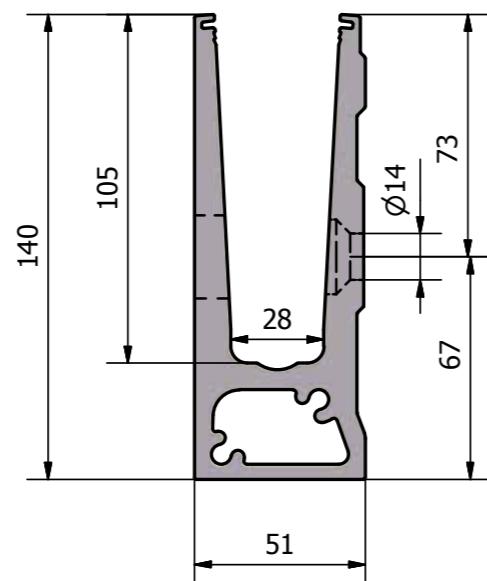

ONLEVEL TL-60 | 1.0KN MONTAGE LATÉRAL

PROFIL VERRE

MODÈLE: 6011	PROFILÉS BRUTS	EXTÉRIEUR	PROFILÉS ALU	EXTÉRIEUR	STYLE INOX	EXTÉRIEUR
L	Art. no.		Art. no.		Art. no.	
2500	NE PAS DISPONIBLE		10.6011.002.11	1	NE PAS DISPONIBLE	
5000	10.6011.005.10	1	10.6011.005.11	1	10.6011.005.12	1
MODÈLE: 6011	PROFILÉS COLORÉS	EXTÉRIEUR				
L	Art. no.					
5000	10.6011.005.13	1				

ANGLE EXTÉRIEUR

MODÈLE: 6011	PROFILÉS BRUTS	EXTÉRIEUR	PROFILÉS ALU	EXTÉRIEUR	STYLE INOX	EXTÉRIEUR
	Art. no.		Art. no.		Art. no.	
	10.6011.300.10	1	10.6011.300.11	1	10.6011.300.12	1
MODÈLE: 6011	PROFILÉS COLORÉS	EXTÉRIEUR				
	Art. no.					
	10.6011.300.13	1				

ANGLE INTÉRIEUR

MODÈLE: 6011	PROFILÉS BRUTS	EXTÉRIEUR	PROFILÉS ALU	EXTÉRIEUR	STYLE INOX	EXTÉRIEUR
	Art. no.		Art. no.		Art. no.	
	10.6011.350.10	1	10.6011.350.11	1	10.6011.350.12	1
MODÈLE: 6011	PROFILÉS COLORÉS	EXTÉRIEUR				
	Art. no.					
	10.6011.350.13	1