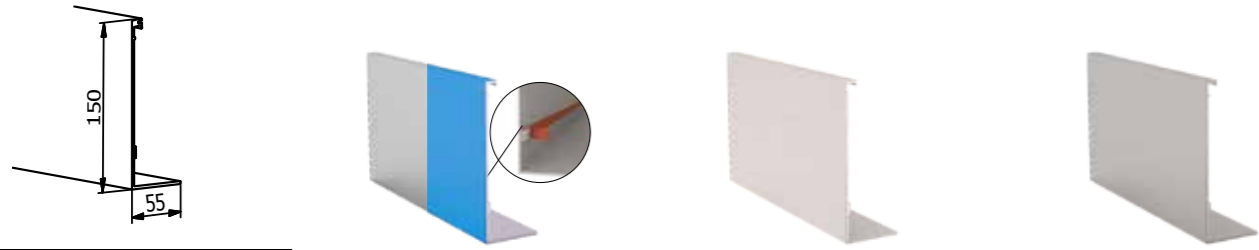

ONLEVEL TL-60 | 1.0KN 1.0KN MONTAGE LATÉRAL

HABILLAGE

MODÈLE: 6011	PROFILÉS BRUTS	EXTÉRIEUR	PROFILÉS ALU	EXTÉRIEUR	STYLE INOX	EXTÉRIEUR
L	Art. no.		Art. no.		Art. no.	
2500	NE PAS DISPONIBLE		10.6011.202.11	1	NE PAS DISPONIBLE	
5000	10.6011.205.10	1	10.6011.205.11	1	10.6011.205.12	1

MODÈLE: 6011	PROFILÉS COLORÉS	EXTÉRIEUR
L	Art. no.	
5000	10.6011.205.13	1