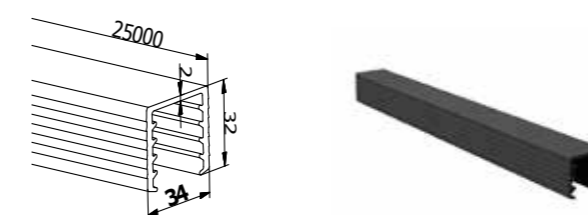

MAIN COURANTE CAOUTCHOUC OMÉGA		
MODÈLE: 6560	Caoutchouc	EXTÉRIEUR
Verre	Art. no.	
16-17.5	90.6560.216.60	1
19	90.6560.219.60	1
20-21.5	90.6560.220.60	1
12/12/4	90.6560.224.60	1
15/15/4	90.6560.230.60	1