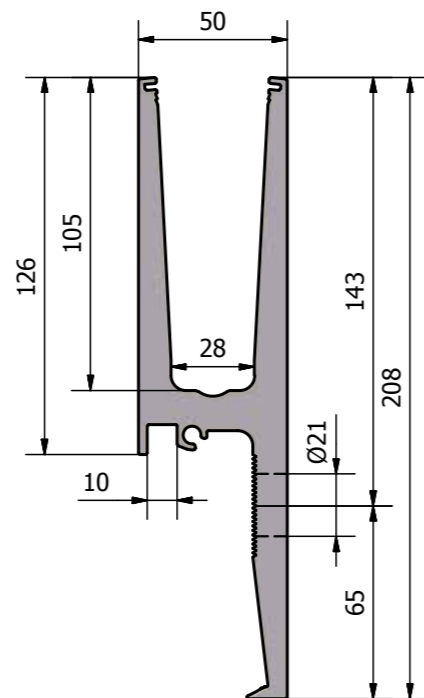

CUT TO FIT!

ONLEVEL

TL-30

EXTENDED RANGE

Model 3011 1.0kN Montage latéral

- Conception élancée élégante et entretien réduit
- Système de montage du verre fix-fit OnLevel
- Canaux pour tiges de raccord
- Orifices d'évacuation de l'eau
- Top Cover (en option)
- Bande de protection partielle (en option)

Avis Technique
N° 2/15-1674

binnen: 91.3541.019.81
buiten: 91.3541.019.30
(7x/2.5mtr)

ONLEVEL TL-30 | 1.0KN MONTAGE LATÉRAL

PROFIL VERRE

MODÈLE: 3011	PROFILÉS BRUTS	EXTÉRIEUR	PROFILÉS ALU	EXTÉRIEUR	STYLE INOX	EXTÉRIEUR
L	Art. no.		Art. no.		Art. no.	
2500	NE PAS DISPONIBLE		10.3011.002.11	1	NE PAS DISPONIBLE	
5000	10.3011.005.10	1	10.3011.005.11	1	10.3011.005.12	1
MODÈLE: 3010	PROFILÉS COLORÉS	EXTÉRIEUR				
L	Art. no.					
5000	10.3011.005.13	1				