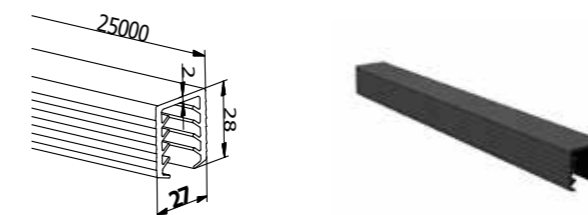

MAIN COURANTE CAOUTCHOUC OMÉGA		
MODÈLE: 6548	Caoutchouc	EXTÉRIEUR
Verre	Art. no.	
8-11	90.6548.208.60	1
11.5-13.5	90.6548.211.60	1
15	90.6548.215.60	1
16-17.5	90.6548.216.60	1
19	90.6548.219.60	1
20-21.5	90.6548.220.60	1