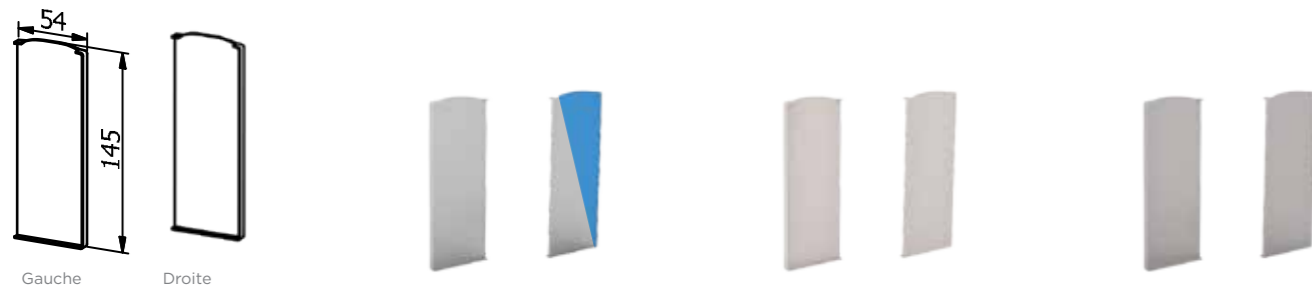

BANDE D'EXTRÉMITÉ

MODÈLE: 6011	PROFILÉS BRUTS	EXTÉRIEUR	PROFILÉS ALU	EXTÉRIEUR	STYLE INOX	EXTÉRIEUR
Côté	Art. no.		Art. no.		Art. no.	
Gauche	10.6011.400.10	1	10.6011.400.11	1	10.6011.400.12	1
Droite	10.6011.450.10	1	10.6011.450.11	1	10.6011.450.12	1

MODÈLE: 6011	PROFILÉS COLORÉS	EXTÉRIEUR
Côté	Art. no.	
Gauche	10.6011.450.13	1
Droite	10.6011.450.13	1