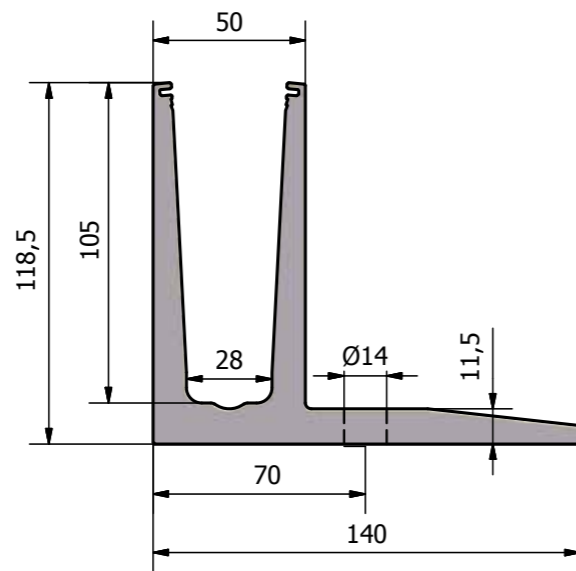

Avis Technique
N° 2/15-1674

ONLEVEL TL-30 | 1.0KN AU SOL

PROFIL VERRE

MODÈLE: 3010	PROFILÉS BRUTS	EXTÉRIEUR	PROFILÉS ALU	EXTÉRIEUR	STYLE INOX	EXTÉRIEUR
L	Art. no.		Art. no.		Art. no.	
2500	NE PAS DISPONIBLE		10.3010.002.11	1	NE PAS DISPONIBLE	
5000	10.3010.005.10	1	10.3010.005.11	1	10.3010.005.12	1