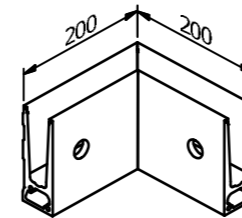

Avis Technique
N° 2/15-1674

binnen: 91.3511.215.81
buiten: 91.3511.215.30
(10x/2.5mtr)

ONLEVEL TL-60 | 1.0KN MONTAGE LATÉRAL

PROFIL VERRE

MODÈLE: 6011	PROFILÉS BRUTS	EXTÉRIEUR	PROFILÉS ALU	EXTÉRIEUR	STYLE INOX	EXTÉRIEUR
L	Art. no.		Art. no.		Art. no.	
2500	NE PAS DISPONIBLE		10.6011.002.11	1	NE PAS DISPONIBLE	
5000	10.6011.005.10	1	10.6011.005.11	1	10.6011.005.12	1
MODÈLE: 6011	PROFILÉS COLORÉS	EXTÉRIEUR				
L	Art. no.					
5000	10.6011.005.13	1				