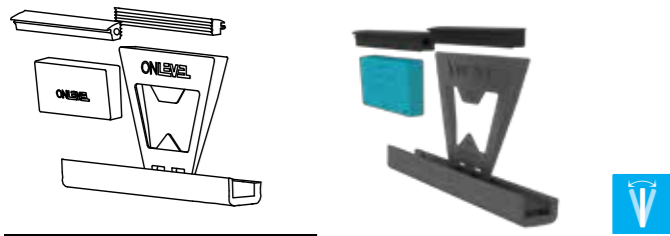

MODÈLE: 6011	PROFILÉS COLORÉS	EXTÉRIEUR
Côté	Art. no.	
Gauche	10.6011.411.13	1
Droite	10.6011.461.13	1

ESPACEUR

MODEL: 6011	PROFILÉS ALU	EXTÉRIEUR
	Art. no.	
	10.6011.500.11	10

CUT TO FIT!

CUT TO FIT!

FLEX FIT 1.0 KN				
MODÈLE: 0402/0405		Caoutchouc	EXTÉRIEUR	
L	Verre	Couleur	Art. no.	
25000	12		90.0525.112.00	1
25000	6/6/2		90.0525.113.00	1
25000	6/6/4		90.0525.114.00	1
25000	15		90.0525.115.00	1
25000	8/8/2		90.0525.117.00	1
25000	8/8/4		90.0525.118.00	1
25000	19		90.0525.119.00	1
25000	10/10/2		90.0525.121.00	1
25000	10/10/4		90.0525.122.00	1