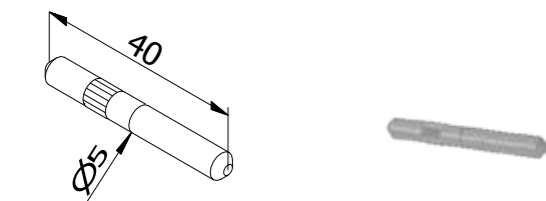

RACCORD MAIN COURANTE OMÉGA		
MODÈLE: 7001	PROFILÉS BRUTS	EXTÉRIEUR
	Art. no.	
	90.7001.540.31	2