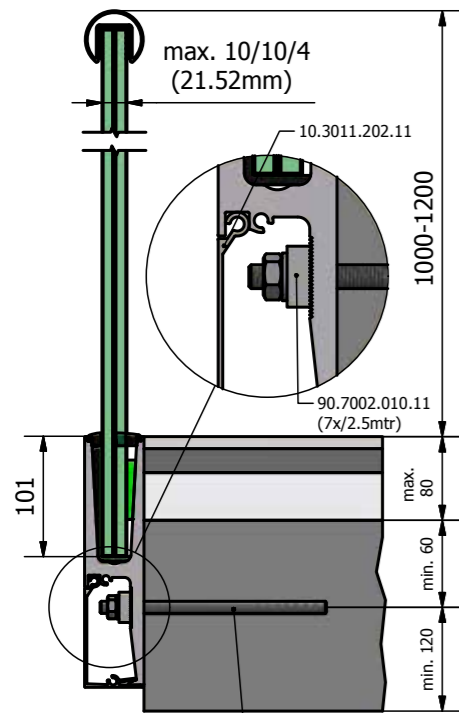

binnen: 91.3541.019.81
buiten: 91.3541.019.30
(7x/2.5mtr)