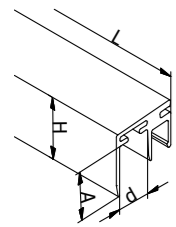

ONLEVEL TOP COVER - TOP COVER CONNEXION SOL 1.0 KN

TOP COVER											
MODÈLE: 8010				PROFILÉS BRUTS		EXTÉRIEUR	PROFILÉS ALU		EXTÉRIEUR	STYLE INOX	EXTÉRIEUR
d	L	H	A	Art. no.		📦	Art. no.		📦	Art. no.	📦
3	2500	14	10	NE PAS DISPONIBLE		1	90.8010.032.11		1	NE PAS DISPONIBLE	1
3	5000	14	10	90.8010.035.10		1	90.8010.035.11		1	90.8010.035.12	1
10	2500	20	16	NE PAS DISPONIBLE		1	90.8010.102.11		1	NE PAS DISPONIBLE	1
10	5000	20	16	90.8010.105.10		1	90.8010.105.11		1	90.8010.105.12	1
15	2500	20	16	NE PAS DISPONIBLE		1	90.8010.152.11		1	NE PAS DISPONIBLE	1
15	5000	20	16	90.8010.155.10		1	90.8010.155.11		1	90.8010.155.12	1
20	2500	20	16	NE PAS DISPONIBLE		1	90.8010.202.11		1	NE PAS DISPONIBLE	1
20	5000	20	16	90.8010.205.10		1	90.8010.205.11		1	90.8010.205.12	1
120	2500	20	16	NE PAS DISPONIBLE		1	90.8011.202.11		1	NE PAS DISPONIBLE	1
120	5000	20	16	90.8011.205.10		1	90.8011.205.11		1	90.8011.205.12	1

MODÈLE: 8010				PROFILÉS COLORÉS	EXTÉRIEUR
d	L	H	A	Art. no.	📦
3	5000	14	10	90.8010.035.13	1
10	5000	20	16	90.8010.105.13	1
15	5000	20	16	90.8010.155.13	1
20	5000	20	16	90.8010.205.13	1
120	5000	20	16	90.8011.205.13	1