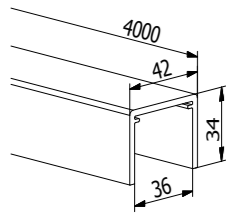

MAIN COURANTE EN U

MODÈLE: 2114	PROFILÉS BRUTS	EXTÉRIEUR	PROFILÉS ALU	EXTÉRIEUR	STAINLES STYLE	EXTÉRIEUR
	Art. no.		Art. no.		Art. no.	
	11.2114.402.10	1	11.2114.402.11	1	11.2114.402.12	1

MODÈLE: 2114	PROFILÉS COLORÉS	EXTÉRIEUR
	Art. no.	
	11.2114.402.13	1