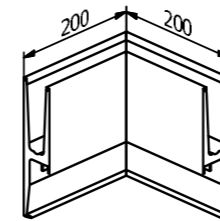

Avis Technique
N° 2/15-1674

binnen: 91.3541.019.81
buiten: 91.3541.019.30
(7x/2.5mtr)

ONLEVEL TL-30 | 1.0KN MONTAGE LATÉRAL

PROFIL VERRE

MODÈLE: 3011	PROFILÉS BRUTS	EXTÉRIEUR	PROFILÉS ALU	EXTÉRIEUR	STYLE INOX	EXTÉRIEUR
L	Art. no.		Art. no.		Art. no.	
2500	NE PAS DISPONIBLE		10.3011.002.11	1	NE PAS DISPONIBLE	
5000	10.3011.005.10	1	10.3011.005.11	1	10.3011.005.12	1
MODÈLE: 3010	PROFILÉS COLORÉS	EXTÉRIEUR				
L	Art. no.					
5000	10.3011.005.13	1				