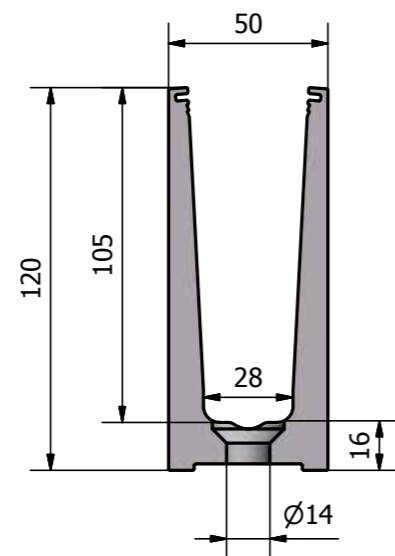

ONLEVEL TL-60 | 1.0KN AU SOL

PROFIL VERRE

MODÈLE: 6010	PROFILÉS BRUTS	EXTÉRIEUR	PROFILÉS ALU	EXTÉRIEUR	STYLE INOX	EXTÉRIEUR
L	Art. no.		Art. no.		Art. no.	
2500	NE PAS DISPONIBLE		10.6010.002.11	1	NE PAS DISPONIBLE	
5000	10.6010.005.10	1	10.6010.005.11	1	10.6010.005.12	1
MODÈLE: 6010	PROFILÉS COLORÉS	EXTÉRIEUR				
L	Art. no.					
5000	10.6010.005.13	1				

ANGLE INTÉRIEUR / EXTÉRIEUR

MODÈLE: 6010	PROFILÉS BRUTS	EXTÉRIEUR	PROFILÉS ALU	EXTÉRIEUR	STYLE INOX	EXTÉRIEUR
	Art. no.		Art. no.		Art. no.	
2500	10.6010.390.10	1	10.6010.390.11	1	10.6010.390.12	1
MODÈLE: 6010	PROFILÉS COLORÉS	EXTÉRIEUR				
	Art. no.					
	10.6010.390.13	1				

BANDE D'EXTRÉMITÉ GAUCHE/DROITE

MODÈLE: 6010	PROFILÉS BRUTS	EXTÉRIEUR	PROFILÉS ALU	EXTÉRIEUR	STYLE INOX	EXTÉRIEUR
Gauche / Droite	Art. no.		Art. no.		Art. no.	
	10.6010.490.10	1	10.6010.490.11	1	10.6010.490.12	1
MODÈLE: 6010	PROFILÉS COLORÉS	EXTÉRIEUR				
Gauche / Droite	Art. no.					
	10.6010.490.13	1