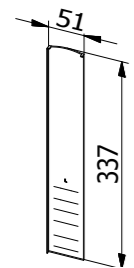

ONLEVEL TL-30 | 1.0KN MONTAGE LATÉRAL

HABILLAGE

MODÈLE: 3011	PROFILÉS BRUTS	EXTÉRIEUR	PROFILÉS ALU	EXTÉRIEUR	STYLE INOX	EXTÉRIEUR
L	Art. no.		Art. no.		Art. no.	
2500	NE PAS DISPONIBLE		10.3011.202.11	1	NE PAS DISPONIBLE	
5000	10.3011.205.10	1	10.3011.202.11	1	10.3011.205.12	1
MODÈLE: 3011	PROFILÉS COLORÉS	EXTÉRIEUR				
L	Art. no.					
5000	10.3011.205.13	1				

Gauche

Droite

BANDE D'EXTRÉMITÉ

MODÈLE: 3011	PROFILÉS BRUTS	EXTÉRIEUR	PROFILÉS ALU	EXTÉRIEUR	STYLE INOX	EXTÉRIEUR
Côté	Art. no.		Art. no.		Art. no.	
Gauche	10.3011.410.10	1	10.3011.410.11	1	10.3011.410.12	1
Droite	10.3011.460.10	1	10.3011.460.11	1	10.3011.460.12	1
MODÈLE: 3011	PROFILÉS COLORÉS	EXTÉRIEUR				
Côté	Art. no.					
Gauche	10.3011.410.13	1				
Droite	10.3011.460.13	1				