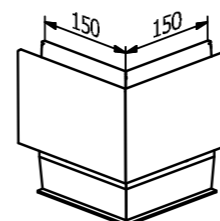

ANGLE EXTÉRIEUR

MODÈLE: 3011	PROFILÉS BRUTS	EXTÉRIEUR	PROFILÉS ALU	EXTÉRIEUR	STYLE INOX	EXTÉRIEUR
	Art. no.		Art. no.		Art. no.	
	10.3011.300.10	1	10.3011.300.11	1	10.3011.300.12	1
MODÈLE: 3011	PROFILÉS COLORÉS	EXTÉRIEUR				
	Art. no.					
	10.3011.300.13	1